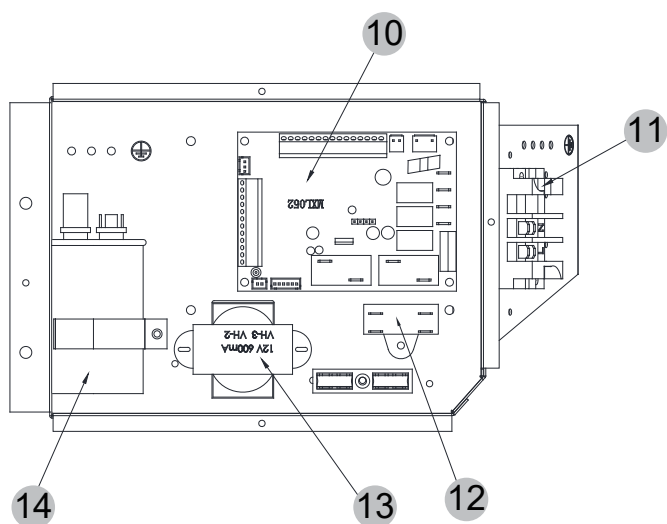

Sprängskiss / Exploded View

PELAGO 30

A

Sprängskiss / Exploded View

PELAGO 30

Nr / No	Art.nr. / Part no	Benämning / Name
1	7011263	Komplett LED / Complete LED
2	7011246	Fläktvinge / Fan blade
3	7011114	Fläktmotor / Fan motor
4	7011124	Värmeväxlare / Heatexchanger
5	71031	Pressostat HP 44bar/32bar / HP switch 44bar/32bar
6	7011042	Pressostat LP 1,5bar/3bar / LP switch 1,5bar/3bar
7	7011078	4-vägs ventil / 4-way valve
8	7011211	Flödesvakt / Flow switch
9	7011110	Kompressor / Compressor
10	7011264	PC1001 R32 serien / PC1001 R32 series
11	7011240	Elanslutning 3-pol / Electrical connection 3-pole
12	71022	Kondensator fläktmotor 2 μ F / Capacitor fanmotor 2 μ F
13	71137	Transformator 230VAC/12VAC / Transformer 230VAC/12VAC
14	71019	Kondensator compressor 35 μ F / Capacitor compressor 35 μ F