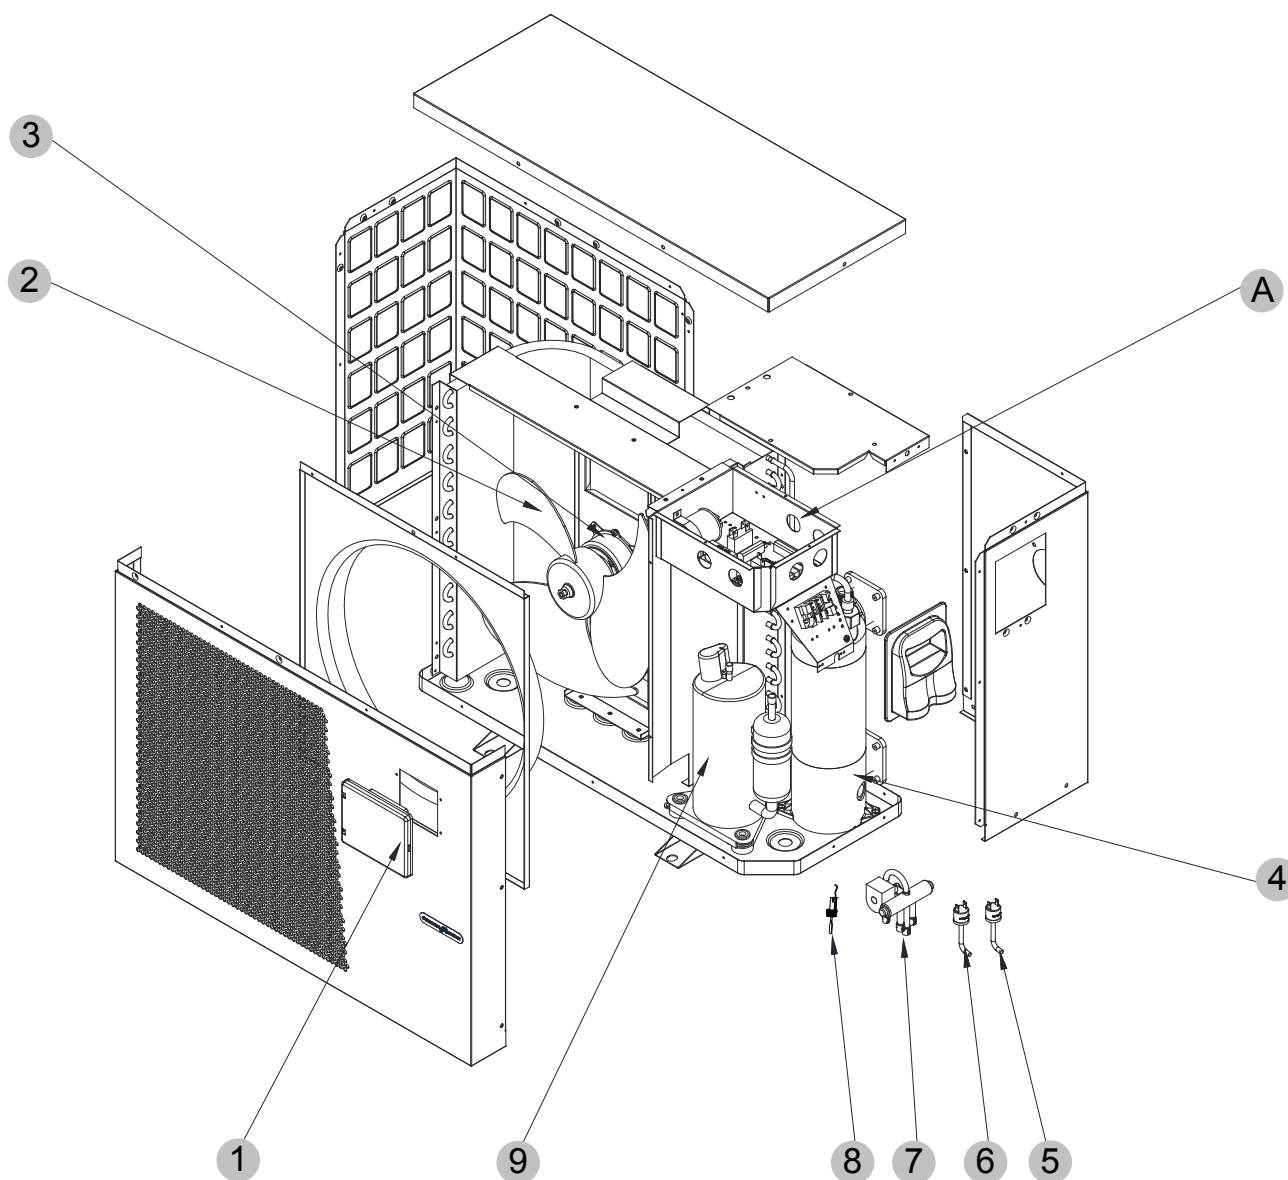

Sprängskiss / Exploded View

PELAGO 30

A

Sprängskiss / Exploded View

PELAGO 30

Nr / No	Art.nr. / Part no	Benämning / Name
1	7011263	Komplett LED / Complete LED
2	7011246	Fläktvinge / Fan blade
3	7011114	Fläktmotor / Fan motor
4	7011124	Värmeväxlare / Heatexchanger
5	71031	Pressostat HP 44bar/32bar / HP switch 44bar/32bar
6	7011042	Pressostat LP 1,5bar/3bar / LP switch 1,5bar/3bar
7	7011078	4-vägs ventil / 4-way valve
8	7011211	Flödesvakt / Flow switch
9	7011110	Kompressor / Compressor
10	7011264	PC1001 R32 serien / PC1001 R32 series
11	7011240	Elanslutning 3-pol / Electrical connection 3-pole
12	71022	Kondensator fläktmotor 2 μ F / Capacitor fanmotor 2 μ F
13	71137	Transformator 230VAC/12VAC / Transformer 230VAC/12VAC
14	71019	Kondensator compressor 35 μ F / Capacitor compressor 35 μ F